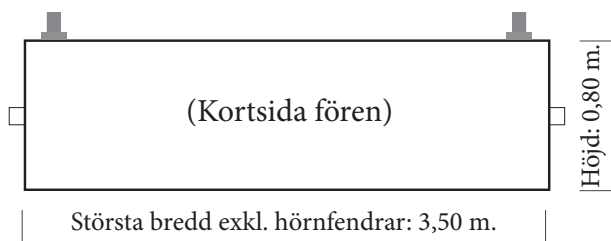

BARGY

Längd: 9 m.
 Bredd: 3,50 m.
 Mallat djup: 0,80 m.

Längd inkl. fendrar: 9,20 m.
 Bredd inkl. fendrar: 3,70 m.

PRÅMKOMPANIET

Pråmuthyrning • Bogsering • Isbrytning

www.pramkompaniet.se