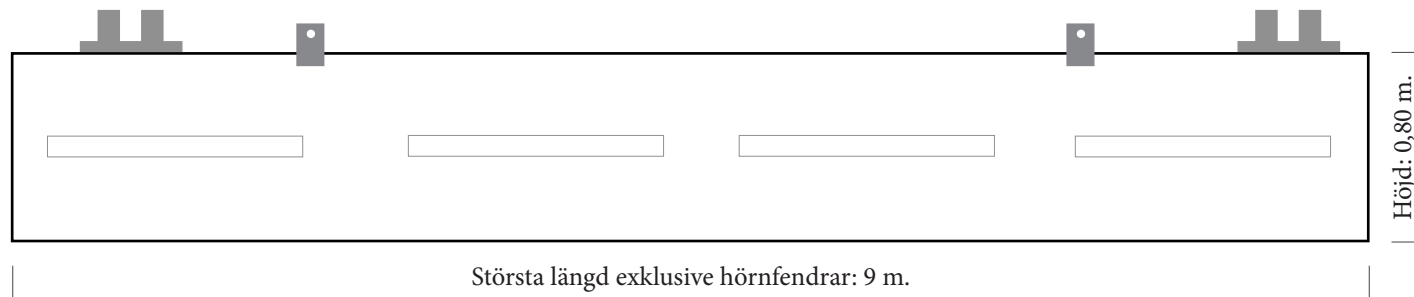

BARGY

Längd: 9 m.
 Bredd: 3,50 m.
 Mallat djup: 0,80 m.

Längd inkl. fendrar: 9,20 m.
 Bredd inkl. fendrar: 3,70 m.

PRÅMKOMPANIET

Pråmuthyrning • Bogsering • Isbrytning

www.pramkompaniet.se